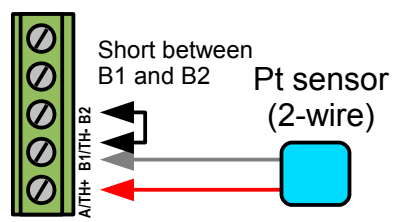

# PLC-24V6A 接続ガイド

※配線が長い場合は3導線式シールド線接続を推奨します。

※配線が長い場合はシールド線接続を推奨します。

# PLC-24V6A CONNECTION GUIDE

\* When the wire length is long, shielded cable is recommended.

\* When the wire length is long, shielded cable is recommended.