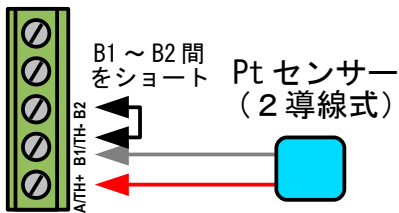

# PLC-24V6A 接続ガイド

※配線が長い場合は3導線式シールド線接続を推奨します。

※配線が長い場合はシールド線接続を推奨します。

# PLC-24V6A CONNECTION GUIDE

\* When the wire length is long, shielded cable is recommended.

\* When the wire length is long, shielded cable is recommended.