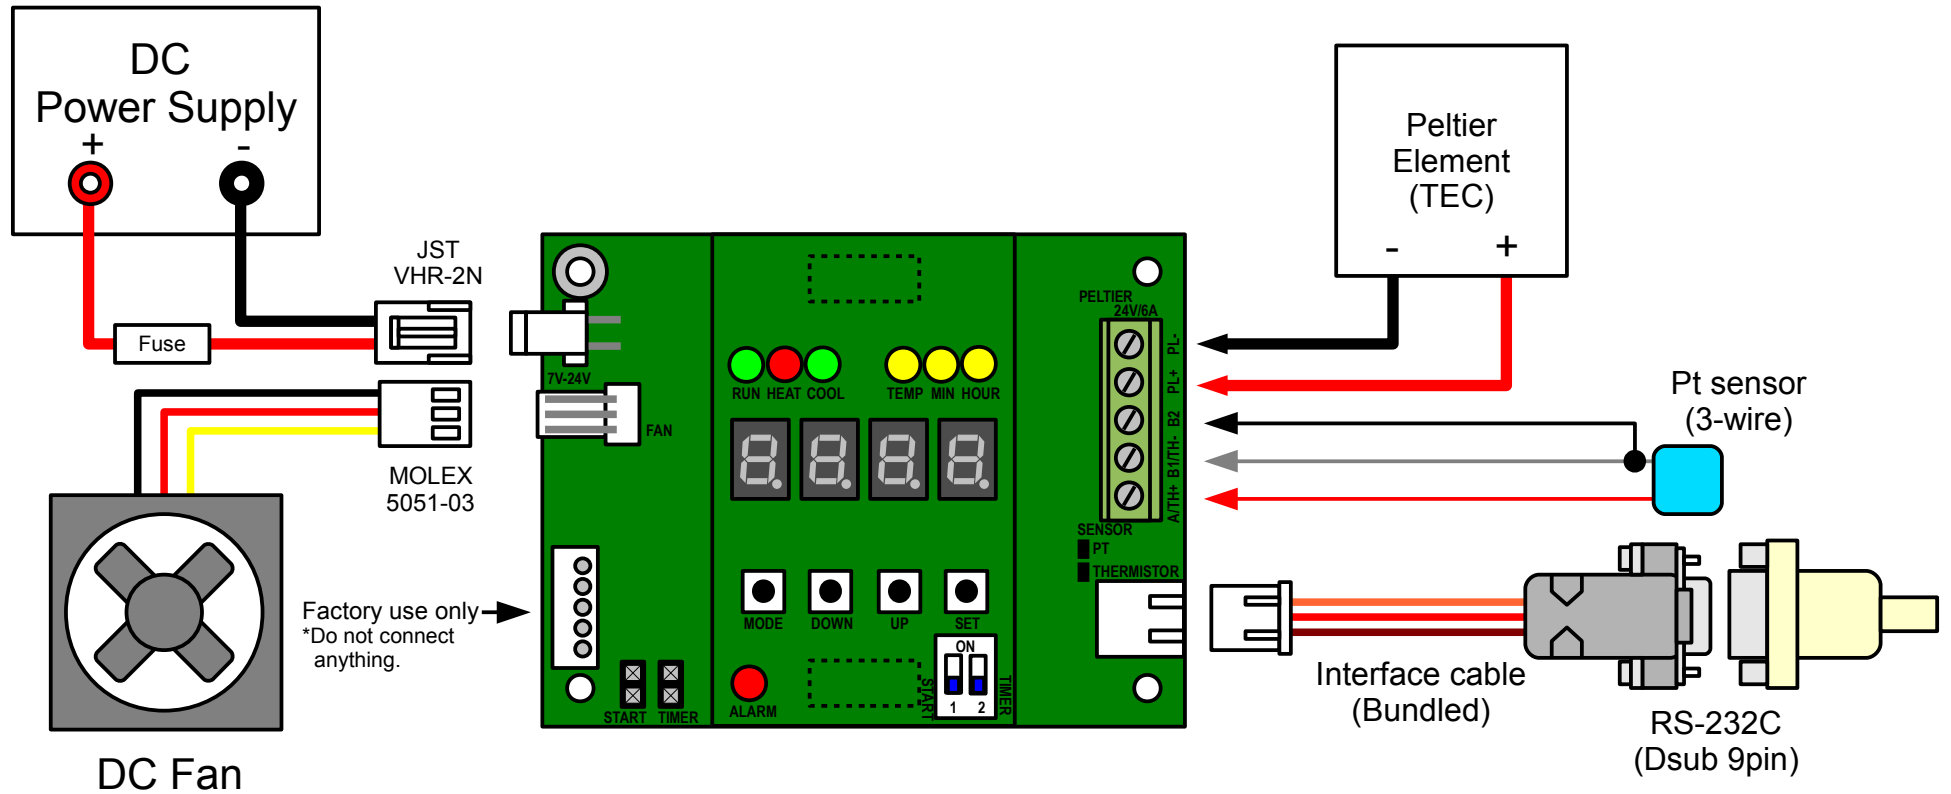

# PLC-24V6A 接続ガイド

※配線が長い場合は3導線式シールド線接続を推奨します。

※配線が長い場合はシールド線接続を推奨します。

# PLC-24V6A CONNECTION GUIDE

\* When the wire length is long, shielded cable is recommended.

\* When the wire length is long, shielded cable is recommended.