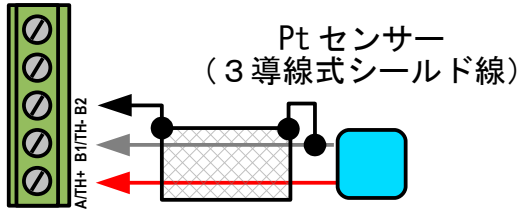

# PLC-24V6A 接続ガイド

※配線が長い場合は3導線式シールド線接続を推奨します。

※配線が長い場合はシールド線接続を推奨します。

# PLC-24V6A CONNECTION GUIDE

\* When the wire length is long, shielded cable is recommended.

\* When the wire length is long, shielded cable is recommended.