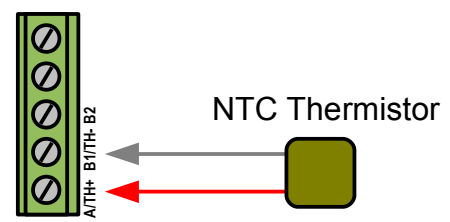

# PLC-24V6A 接続ガイド

※配線が長い場合は3導線式シールド線接続を推奨します。

※配線が長い場合はシールド線接続を推奨します。

# PLC-24V6A CONNECTION GUIDE

\* When the wire length is long, shielded cable is recommended.

\* When the wire length is long, shielded cable is recommended.