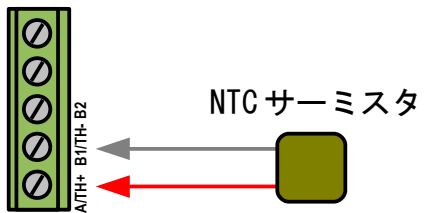

# PLC-24V6A 接続ガイド

※配線が長い場合は3導線式シールド線接続を推奨します。

※配線が長い場合はシールド線接続を推奨します。

# PLC-24V6A CONNECTION GUIDE

\* When the wire length is long, shielded cable is recommended.

\* When the wire length is long, shielded cable is recommended.