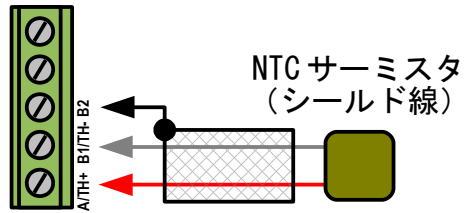

# PLC-24V6A 接続ガイド

※配線が長い場合は3導線式シールド線接続を推奨します。

※配線が長い場合はシールド線接続を推奨します。

# PLC-24V6A CONNECTION GUIDE

\* When the wire length is long, shielded cable is recommended.

\* When the wire length is long, shielded cable is recommended.