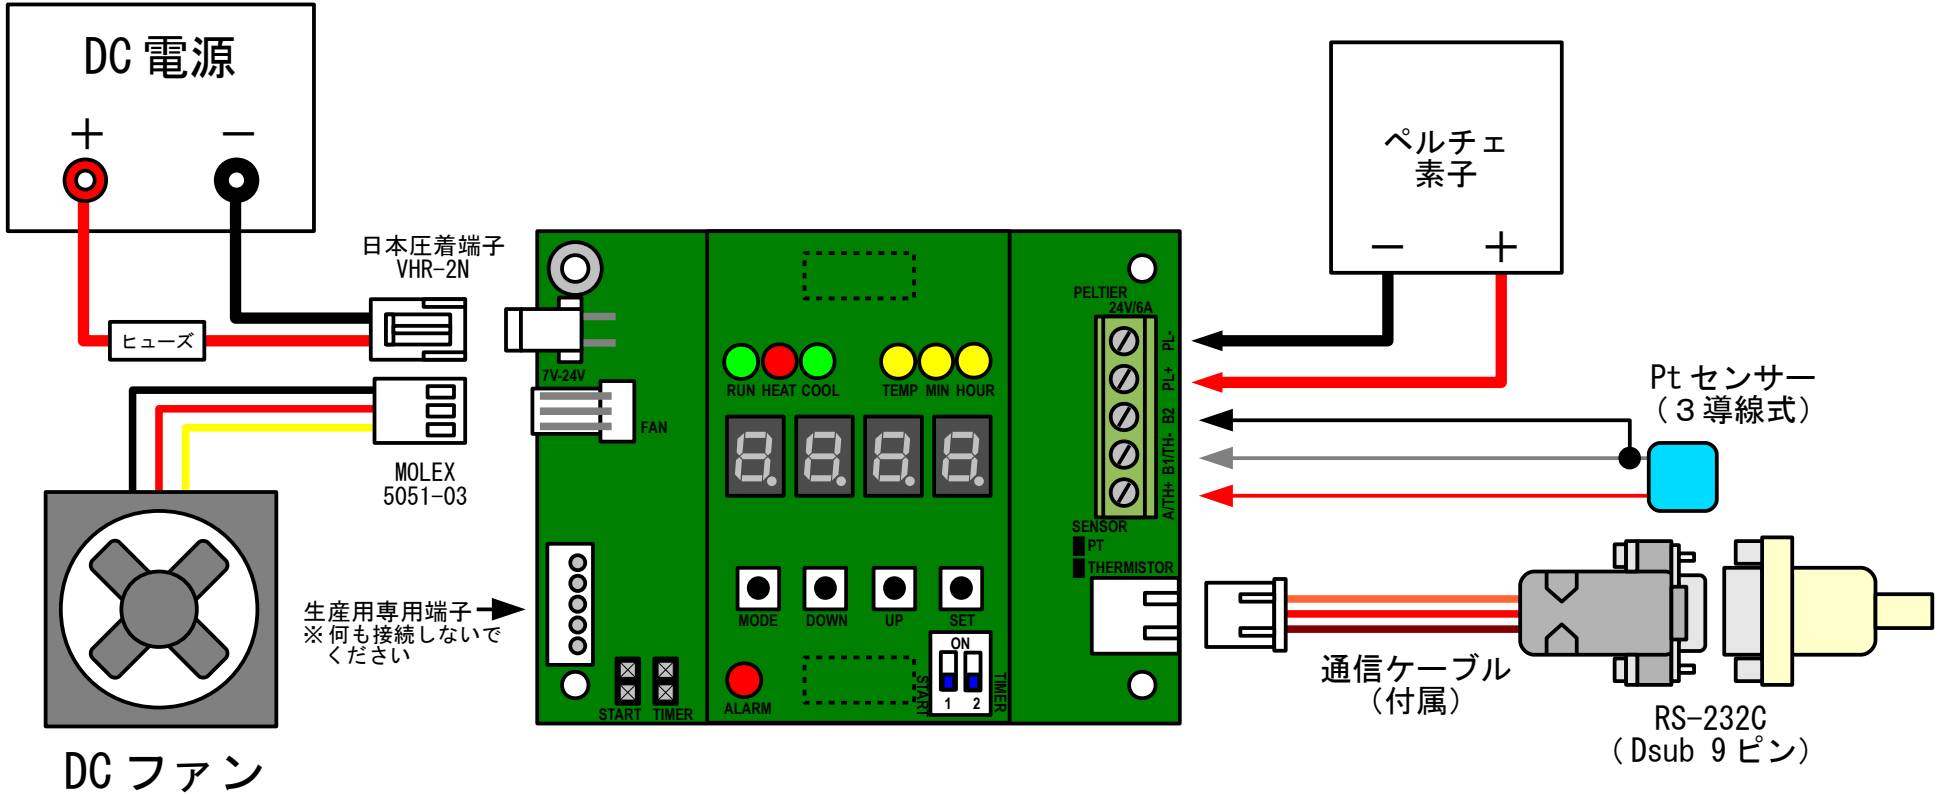

# PLC-24V6A 接続ガイド

※配線が長い場合は3導線式シールド線接続を推奨します。

※配線が長い場合はシールド線接続を推奨します。

# PLC-24V6A CONNECTION GUIDE

\* When the wire length is long, shielded cable is recommended.

\* When the wire length is long, shielded cable is recommended.