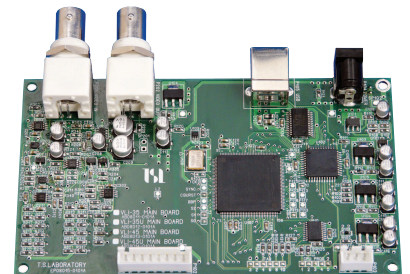

VLIシリーズのラインアップ

- （カラー）
  - ・ VLI-45 ダブルレイヤー
- （白黒）
  - ・ VLI-40 ダブルレイヤー
  - ・ VLI-30 シングルレイヤー

製造元

株式会社ティーエスラボ
東京都立川市柴崎町3-9-2 3-702
TEL : 042-548-3755
FAX : 042-548-3756
URL : <http://tslab.com>
Email : vli_info@tslab.com

代理店