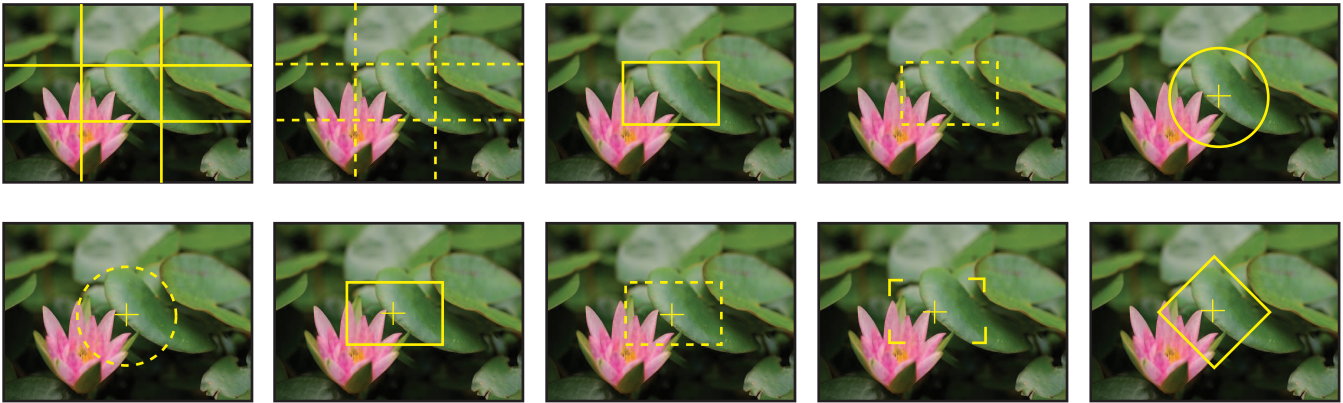

ビデオラインインサーター COLOR VLI-35 (VLI-35 / VLI-35U)

挿入図形を8色から選択できます！（U仕様は全19色対応）
10種類の描画モードにより様々な図形が挿入できます！
電源OFF時の動作モードおよび図形情報保持機能付き！
デジタル式だから温度変動・経時変動に強い！

本製品はカラーモニターの画面上に8色（橙・黄・シアン・緑・マゼンタ・赤・青・白）の様々な図形を描画する機器です。

ビデオカメラ等の映像再生機器とテレビモニターの間に本製品を接続することにより直線や、四角形、円など任意の大きさで挿入することができます。

ビデオカメラや映像再生機器

本機

テレビモニター

このように
静止画や動画に
様々な図形を
挿入することが
できます。

Total Solution Laboratory

表示モード例

VLI-35機能

- 8色のカラー対応 
- 10種類の挿入図形（挿入モード）
- 電源OFF時の動作モードおよび図形情報保持機能
- PCインターフェース対応（USB）…基本の7色以外に12色から自由色を選択可能
- 2種類の破線モード（PCインターフェースから設定）
- 挿入図形の輝度調整（PCインターフェースから設定）

主な仕様

ビデオ信号フォーマット	NTSC複合映像信号
入ラインピーダンス	75Ω (BNC)
出ラインピーダンス	75Ω (BNC)
消費電力	0.2A @5V
本体サイズ	W140×H40×D100（ゴム足含まず）
重量	400g 以下
付属品	ACアダプター